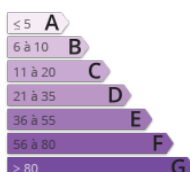

orpi vielfaure lagerge
1 rue Georges Pompidou
07120 RUOMS
vielfaure@orpi.com
Tel. : 04 75 39 63 35

<http://www.orpiardeche.com/>

- » Référence : E171Q3
- » Nombre de pièces : 5
- » Surface : 112 m²

Sud Ardèche, secteur Ruoms, jolie maison en pierre, mitoyenne d'un côté, composée en rez-de-chaussée de 3 caves et à l'étage d'une terrasse, un séjour-cuisine et au 2nd étage : 2 chambres et une salle d'eau + une partie à rénover composée d'une pièce donnant sur la terrasse, une chambre, un wc et au 2nd : les combles. Abri de jardin. Terrain attenant de 700m² environ. Réf.183576B
220000 euros Honoraires à la charge du vendeur. Barème : <http://media6.ac3-distribution.com/segments/immo/catalog/images/manufacturers_bareme/73170.pdf>

Notes de visites :

NC

NC