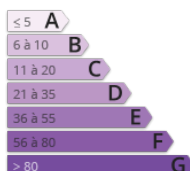

orpi vielfaure lagerge
1 rue Georges Pompidou
07120 RUOMS
vielfaure@orpi.com
Tel. : 04 75 39 63 35

<http://www.orpiardeche.com/>

Notes de visites :

NC

NC